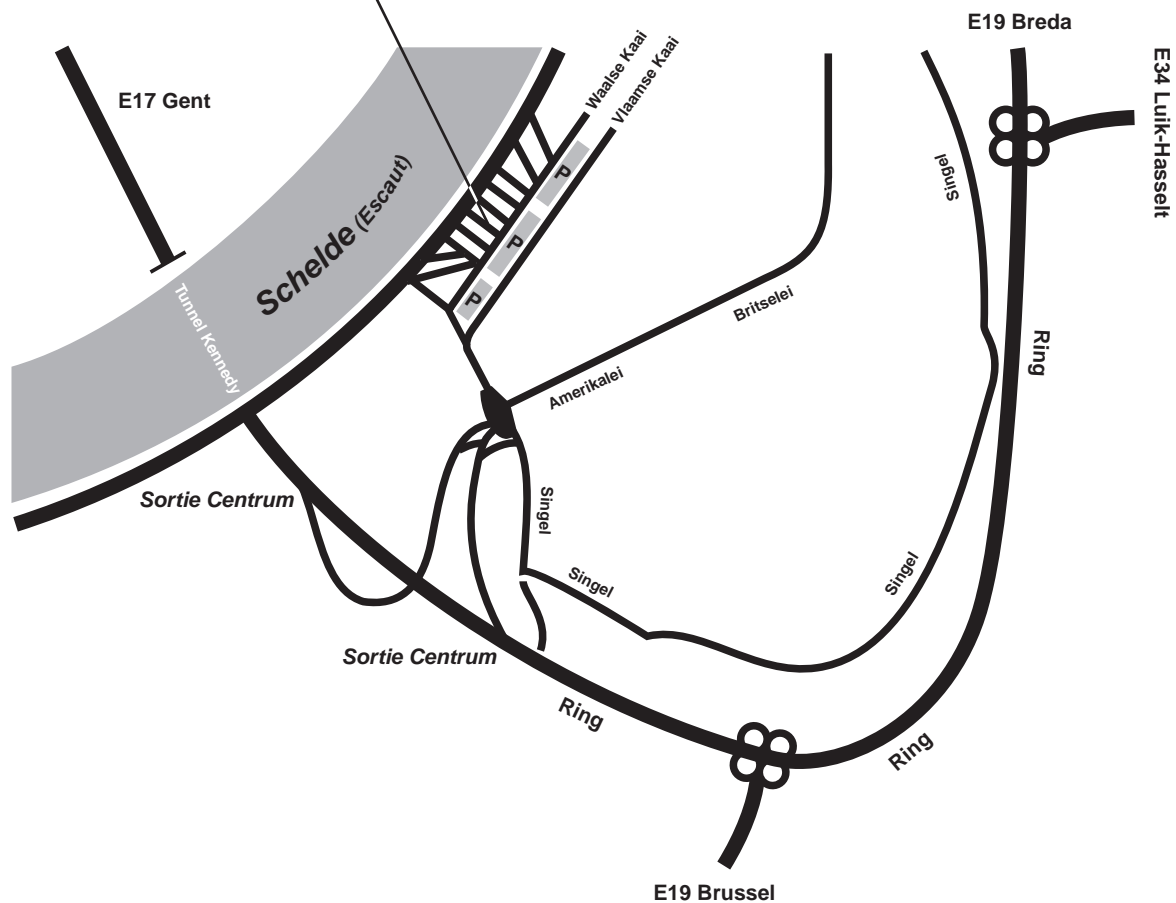

IJzerenpoortkaai 3

IJzerenpoortkaai 3
2000 Antwerpen
Tél: +32 3 239 78 76
Fax: +32 3 239 58 20
e-mail: info@10.be

Itinéraire:

GAND-ANVERS E17

Sur l'autoroute, vous prenez la première sortie après le Tunnel Kennedy (sortie Antwerpen-Centrum). Vous suivez maintenant la direction Schelde (Escaut).

BRUXELLES-ANVERS E19

Sur l'autoroute, vous suivez après le Tunnel Craeybeckx la direction Gent-Brugge Haven 1000-2000, qui vous amène sur le ring autour d'Anvers. Vous prenez la sortie Antwerpen-Centrum/Schelde.

LIEGE-HASSELT E34

Sur l'autoroute, vous suivez la direction Gand (Gand) et vous arrivez ainsi sur le ring. Sur le ring, vous suivez la direction de Gand et vous prenez la sortie Antwerpen-Centrum/Schelde.

BREDA E19

Sur l'autoroute, vous suivez la direction d'Anvers et vous arrivez ainsi sur le ring. Sur le ring, vous suivez la direction de Gand et vous prenez la sortie Antwerpen-Centrum/Schelde.

SUITE POUR TOUTES LES DIRECTIONS

Aux premiers feux de signalisation, vous tournez à gauche en direction de l'Escaut (Schelde). Vous poursuivez tout droit jusqu'au Scheldekaai (Quai de l'Escaut) et vous tournez à droite aux feux de signalisation. Vous longez maintenant l'Escaut.

Vous prenez la cinquième rue à droite, après l'Arbeidshof, et vous vous trouvez maintenant dans le IJzerenpoortkaai où se trouvent nos bureaux. Vous pouvez garer gratuitement votre véhicule sur la place au bout de la rue.